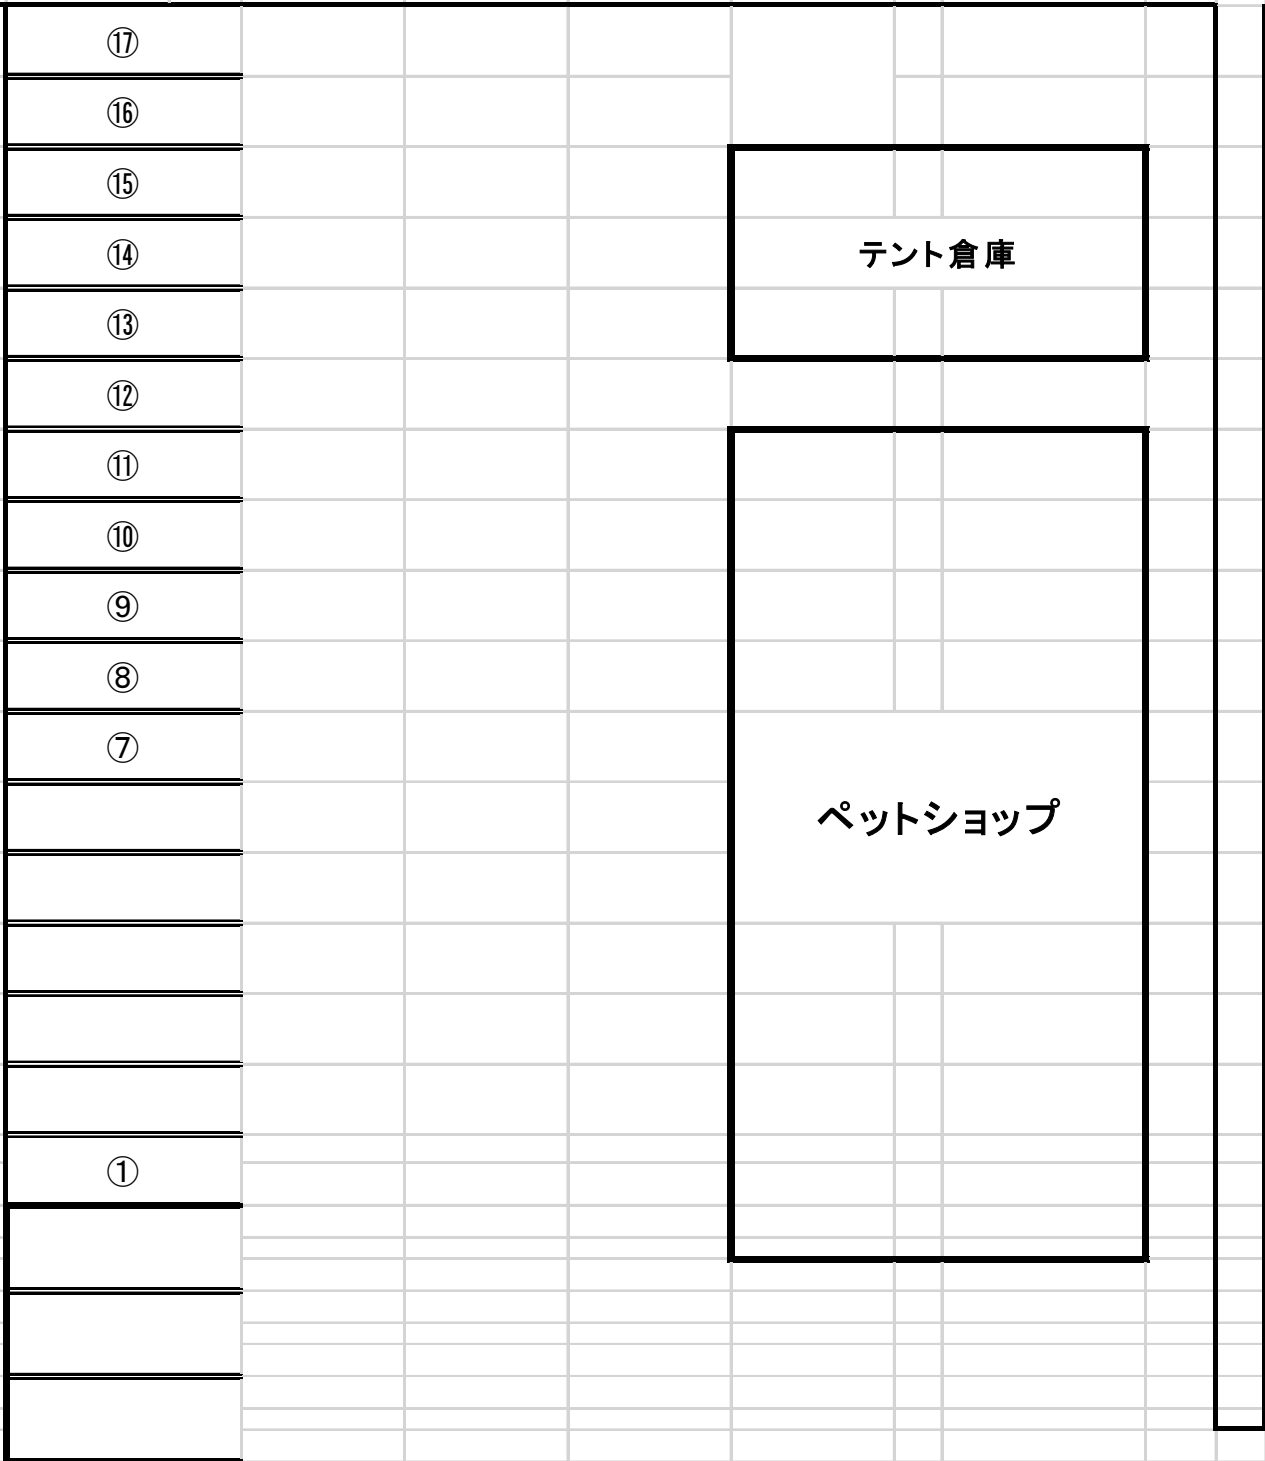

藤吉：田島テナント・駐車場

道

路

出
入
口

トップ・イン